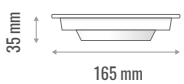

20W PL20

Cutout		150 mm
Lumens		2520