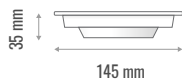

8W PL8

Cutout		98 mm
Lumens		1008

CW | NW | WW

15W PL15-5

Cutout		127 mm
Lumens		1890

CW | NW | WW

15W PL15

Cutout		150 mm
Lumens		1890