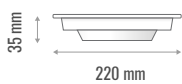

22W PL22

Cutout		200 mm
Lumens		2772

Colors Available

6500K | 4000K | 3000K

Body Color

W

IP 20

Material

PC

High CRI >85

Beam Angle

120°

PF >0.90

Protection
OVP-UVP-SCP-OC-OTP

SURGE UPTO
4 KV

Voltage
160 ~ 270 AC