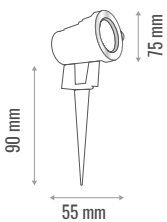

7W GSL7

Cutout		.
Lumens		882