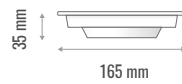

8W PL8

Cutout		98 mm
Lumens		1008

CW | NW | WW

15W PL15-5

Cutout		127 mm
Lumens		1890

CW | NW | WW

15W PL15

Cutout		150 mm
Lumens		1890