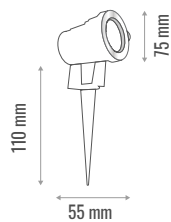

12W GSL12

Cutout		.
Lumens		1512

Colors Available

6500K 4000K 3000K

Body Color	B	IP 20
Material	AL	High CRI >85
Beam Angle	40°	PF >0.90
Protection	OVP-UVP-SCP-OCF-OTP	SURGE UPTO 4 KV | Voltage 160 ~ 270 AC