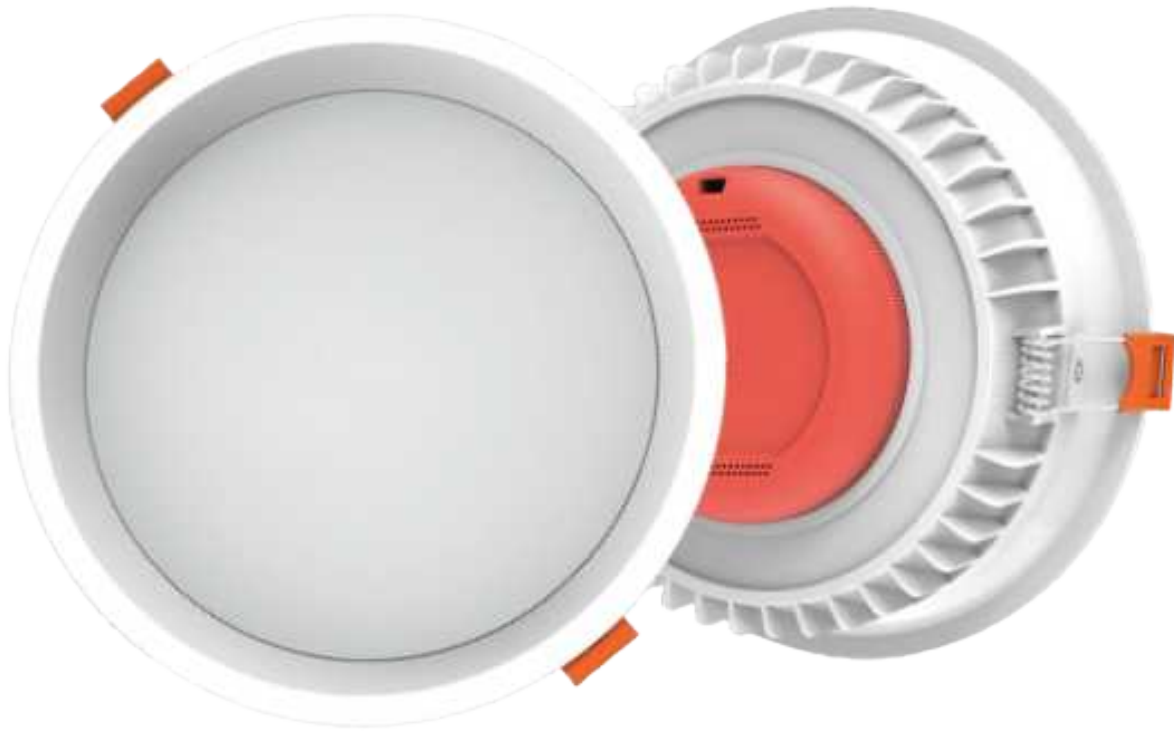

DEEP DOWN PC

12W DDP12

Cutout		100 mm
Lumens		1512

CW | NW | WW

18W DDP18

Cutout		135 mm
Lumens		2268

CW | NW | WW

24W DDP24

Cutout		155 mm
Lumens		3024

Colors Available

6500K | 4000K | 3000K

Body Color **B** **W** | **IP 20**

Material **PC** | **High CRI >85**

Beam Angle **130°** | **PF >0.90**

Protection
OVP · UVP · SCP · OCP · OTP

SURGE UPTO
4 KV

Voltage
160 ~ 270 AC