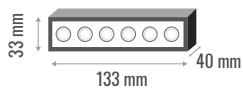

12W LL12

Cutout		26 x 126 mm
Lumens		1512